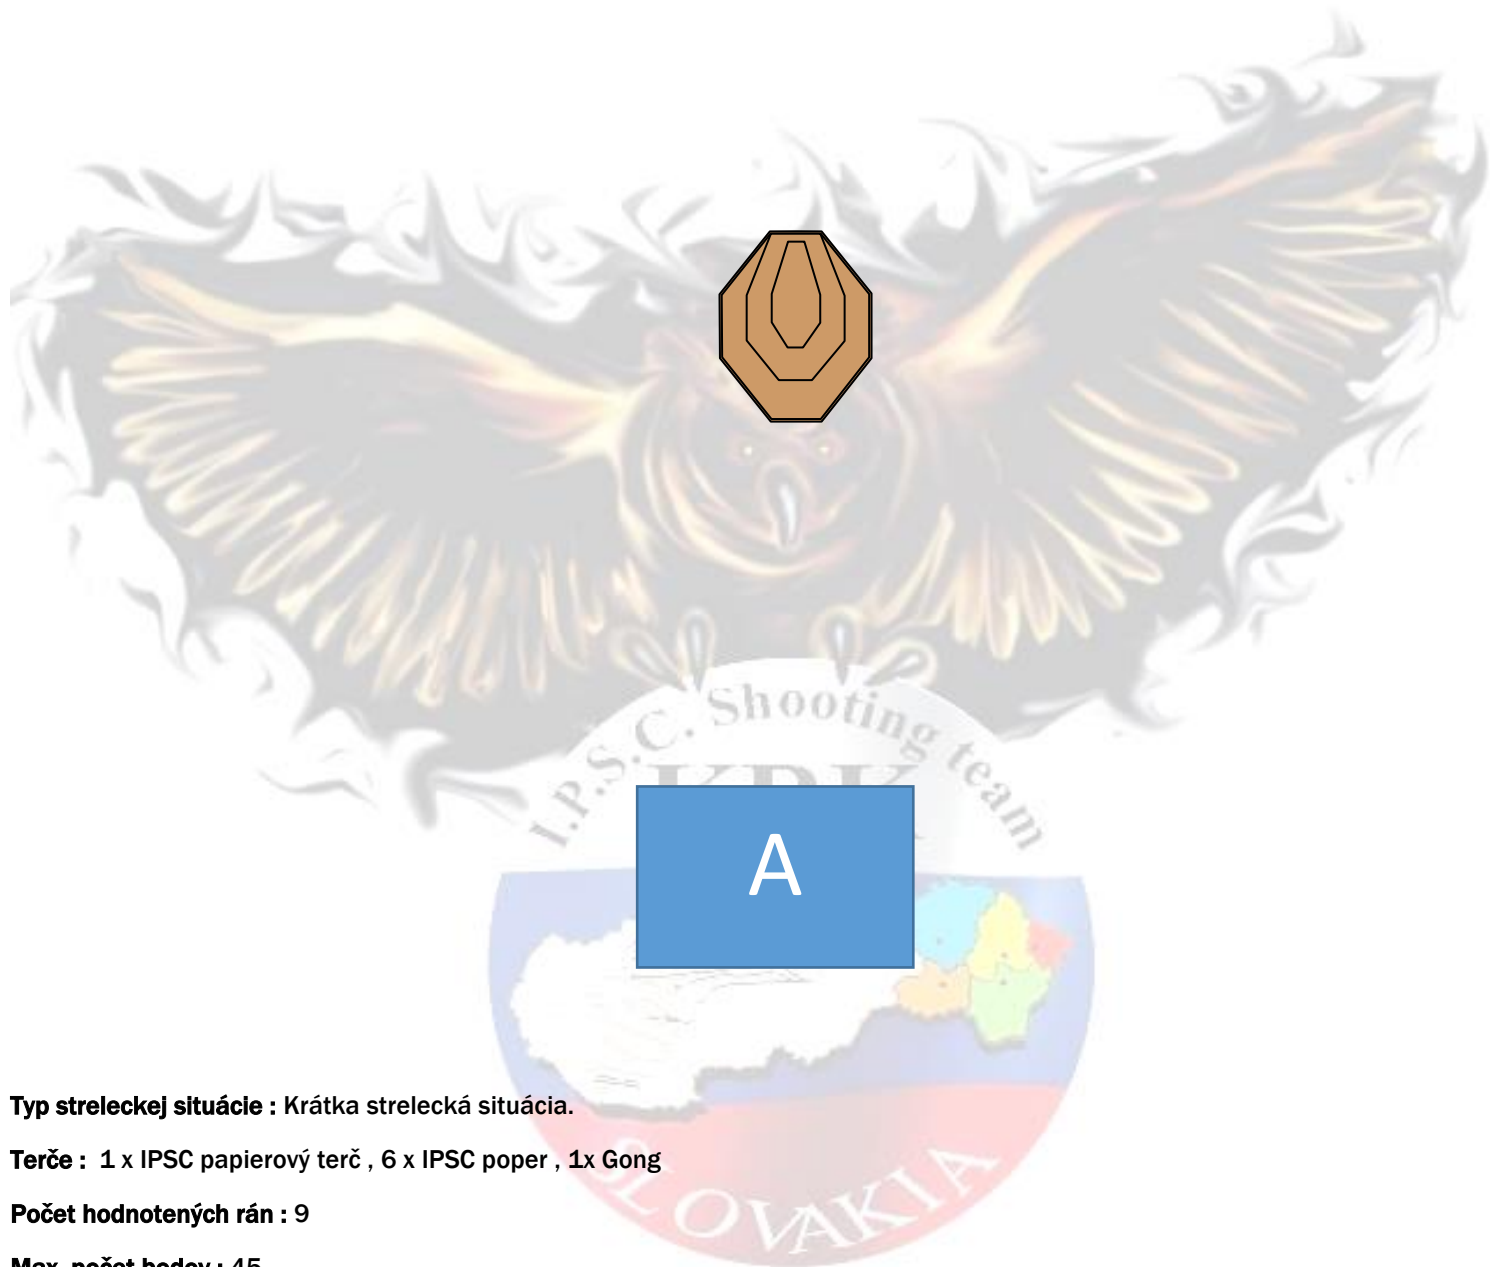

Typ streleckej situácie : Krátka strelecká situácia.

Terče : 1 x IPSC papierový terč , 6 x IPSC poper , 1x Gong

Počet hodnotených rán : 9

Max. počet bodov : 45

Štartová pozícia : Strelec stojí vo vymedzenom priestore chrbtom do strelištia prsty sa dotýkajú za hlavou .

Stav pripravenosti zbrane : Zbraň nabitá ,náboj v komore ,zaistená v puzdre, ostatné zásobníky v nosičoch na opasku.

Štartový signál : Zvukový signál.

Procedúra : Po zvukovom signálu, strelec rieši situáciu voľným štýlom vo vymedzenom priestore. Papierové terče dvoma ranami , kovové terče do spadnutia

Bezpečnostné uhly : 90stupňov vpravo ,vľavo a horná časť valu.