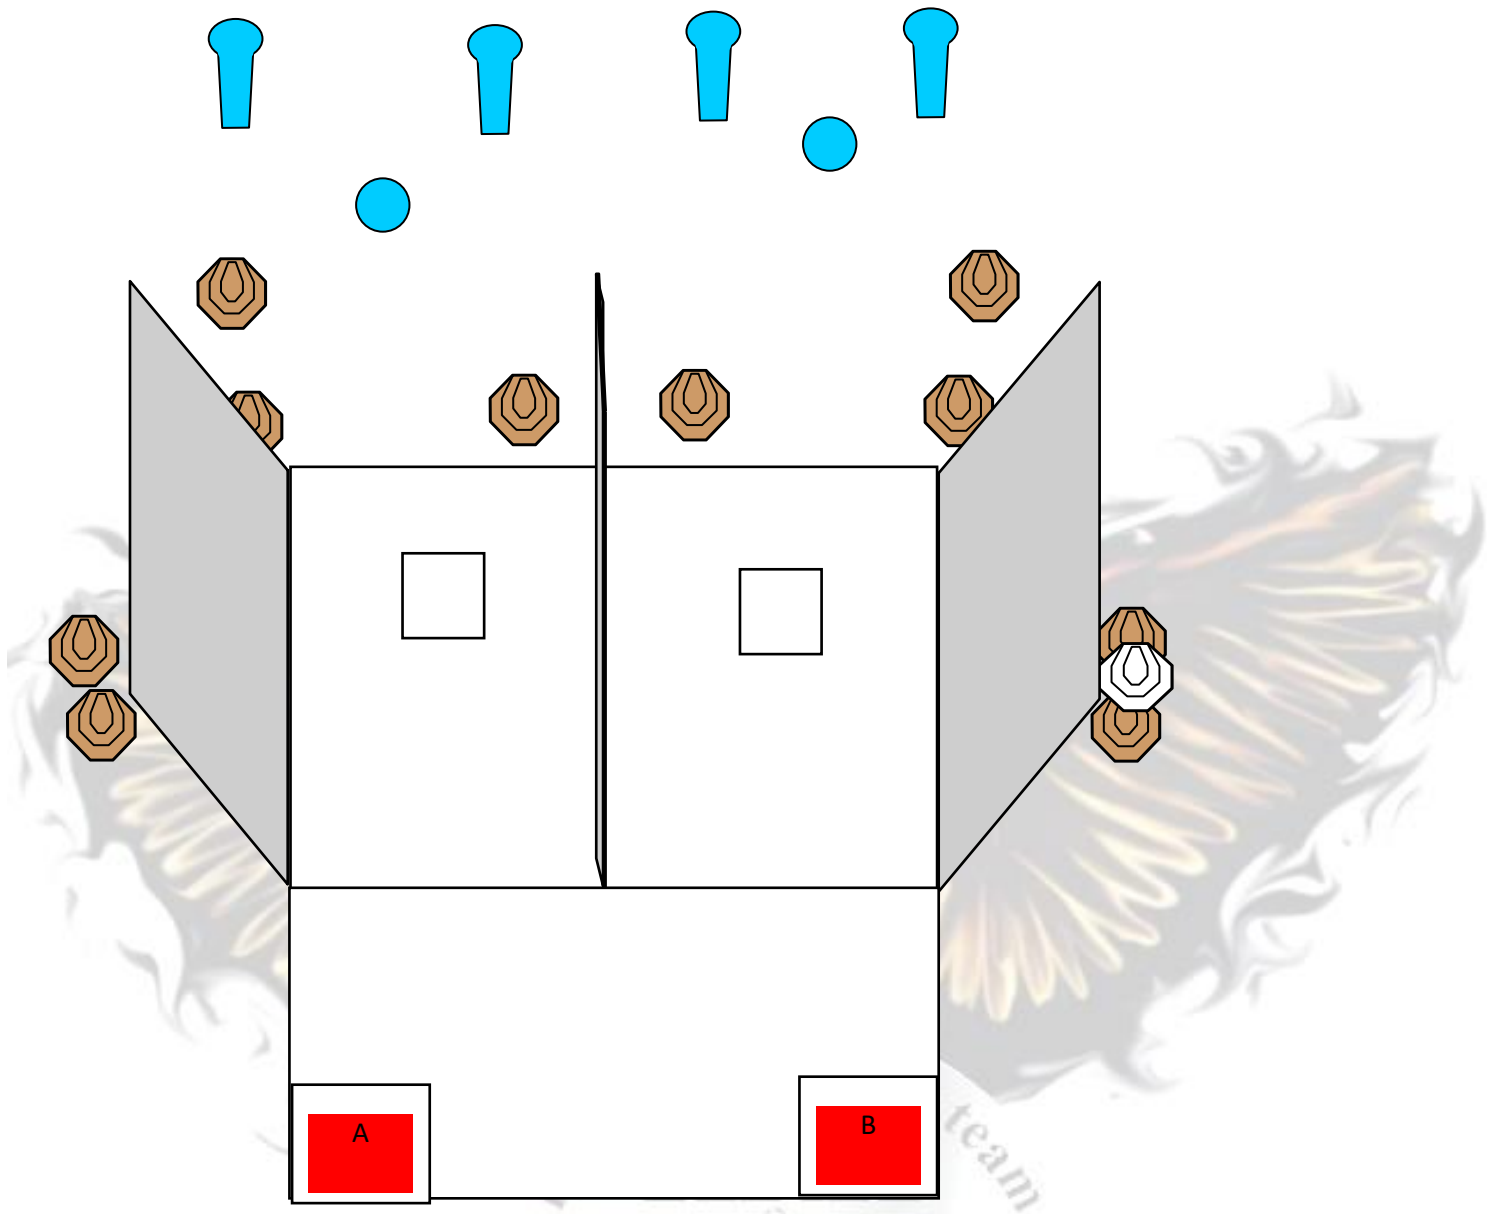

Typ streleckej situácie : Stredná strelecká situácia.

Terče : 10 x IPSC papierový terč , 4 x IPSC poper , 2 x gong , niekoľko non stohtov

Počet hodnotených rán : 26

Max. počet bodov : 130

Štartová pozícia : Strelec stojí boxe A alebo B v uvoľnenom postoji tvárou do strelišťa .

Stav pripravenosti zbrane : Zbraň nabitá ,náboj v komore ,zaistená v puzdre, ostatné zásobníky v nosičoch na opasku.

Štartový signál : Zvukový signál.

Procedúra : Po zvukovom signálu, strelec rieši situáciu voľným štýlom vo vymedzenom priestore. Papierové terče dvoma ranami , kovové terče do spadnutia

Bezpečnostné uhly : 90stupňov vpravo ,vľavo a horná časť valu.