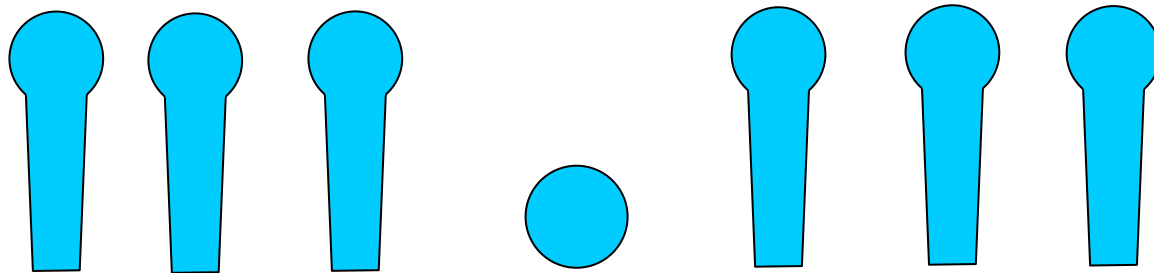

Typ streleckej situácie : Krátka strelecká situácia.

Terče : 1 x IPSC papierový terč , 6 x IPSC poper , 1x Gong

Počet hodnotených rán : 9

Max. počet bodov : 45

Štartová pozícia : Strelec stojí vo vymedzenom priestore chrbtom do strelištia prsty sa dotýkajú za hlavou .

Stav pripravenosti zbrane : Zbraň nabitá ,náboj v komore ,zaistená v puzdre, ostatné zásobníky v nosičoch na opasku.

Štartový signál : Zvukový signál.

Procedúra : Po zvukovom signálu, strelec rieši situáciu voľným štýlom vo vymedzenom priestore. Papierové terče dvoma ranami , kovové terče do spadnutia

Bezpečnostné uhly : 90stupňov vpravo ,vľavo a horná časť valu.