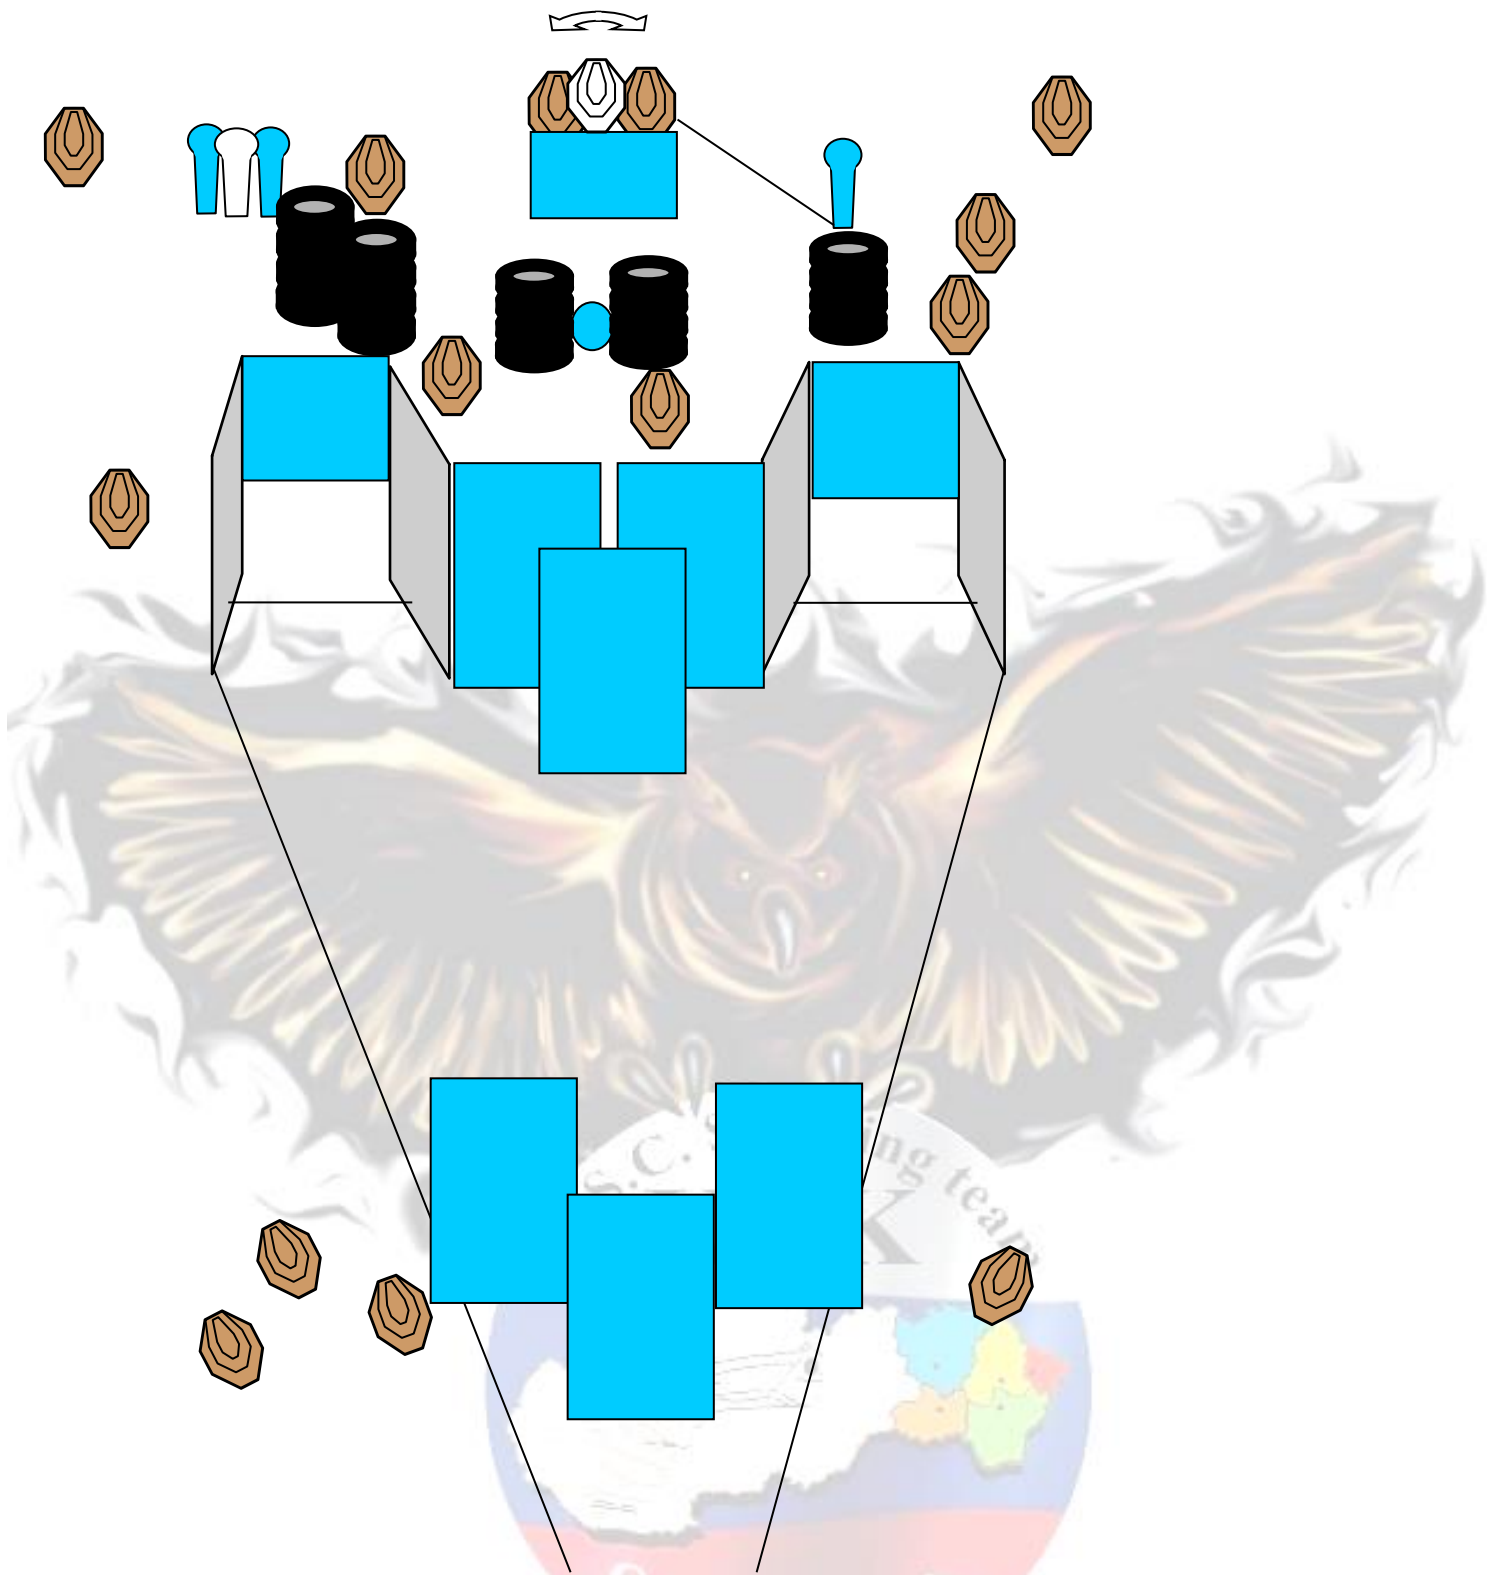

Typ streleckej situácie: dlhá strelecká situácia

Terče: 14 x IPSC papierový terč, niekoľko penalizačných terčov, 3 x IPSC mini popper, 1 x Gong

Minimum výstrelov: 32

Max. počet bodov: 160

Štartová pozícia: Strelec stojí kdekoľvek vo vymedzenom priestore v uvoľnenom postoji.

Zbraň kondícia: zbraň nabitá, zaistená v puzdre, zásobníky sú v nosičoch

Začiatok a koniec: zvukový signál, posledný výstrel

Postup, podmienky : Po štartovom signáli strelec rieši situáciu voľným štýlom z vymedzeného priestoru, IPSC terče dvoma ranami, kovové terče do spadnutia.

Bezpečnostné uhly: 90 stupňov vľavo /vpravo a horná časť valu.