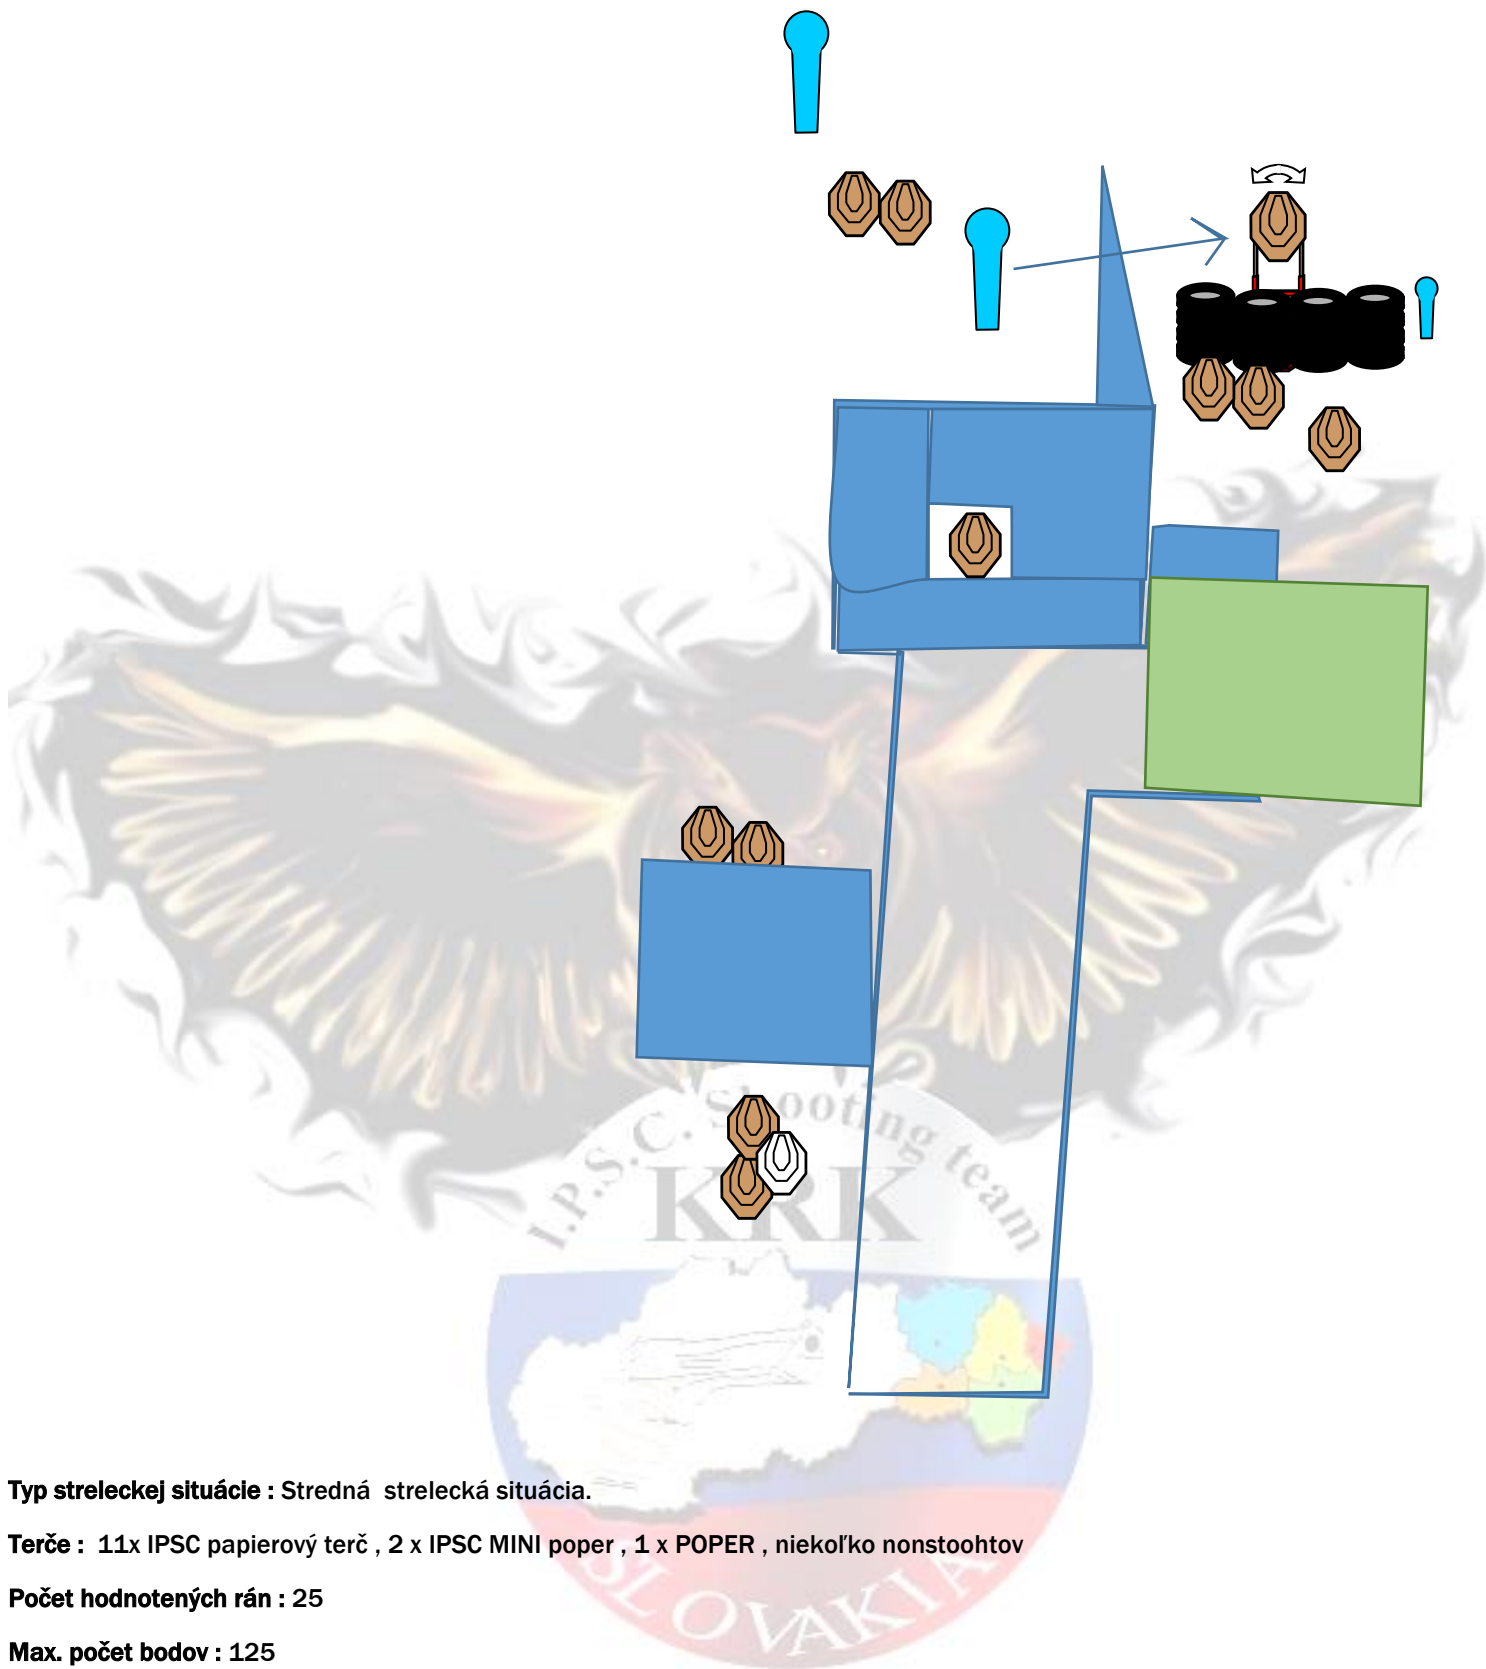

Typ streleckej situácie : Stredná strelecká situácia.

Terče : 11x IPSC papierový terč , 2 x IPSC MINI poper , 1 x POPER , niekoľko nonstoohtov

Počet hodnotených rán : 25

Max. počet bodov : 125

Štartová pozícia : Strelec stojí vo vymedzenom priestore v uvoľnenom postoji tvárou do strelišťa .

Stav pripravenosti zbrane : Zbraň nabitá ,náboj v komore ,zaistená v puzdre, ostatné zásobníky v nosičoch na opasku.

Štartový signál : Zvukový signál.

Procedúra : Po zvukovom signáli, strelec rieši situáciu voľným štýlom vo vymedzenom priestore. Papierové terče dvoma ranami , kovové terče do spadnutia

Bezpečnostné uhly : 90stupňov vpravo ,vľavo a horná časť valu.