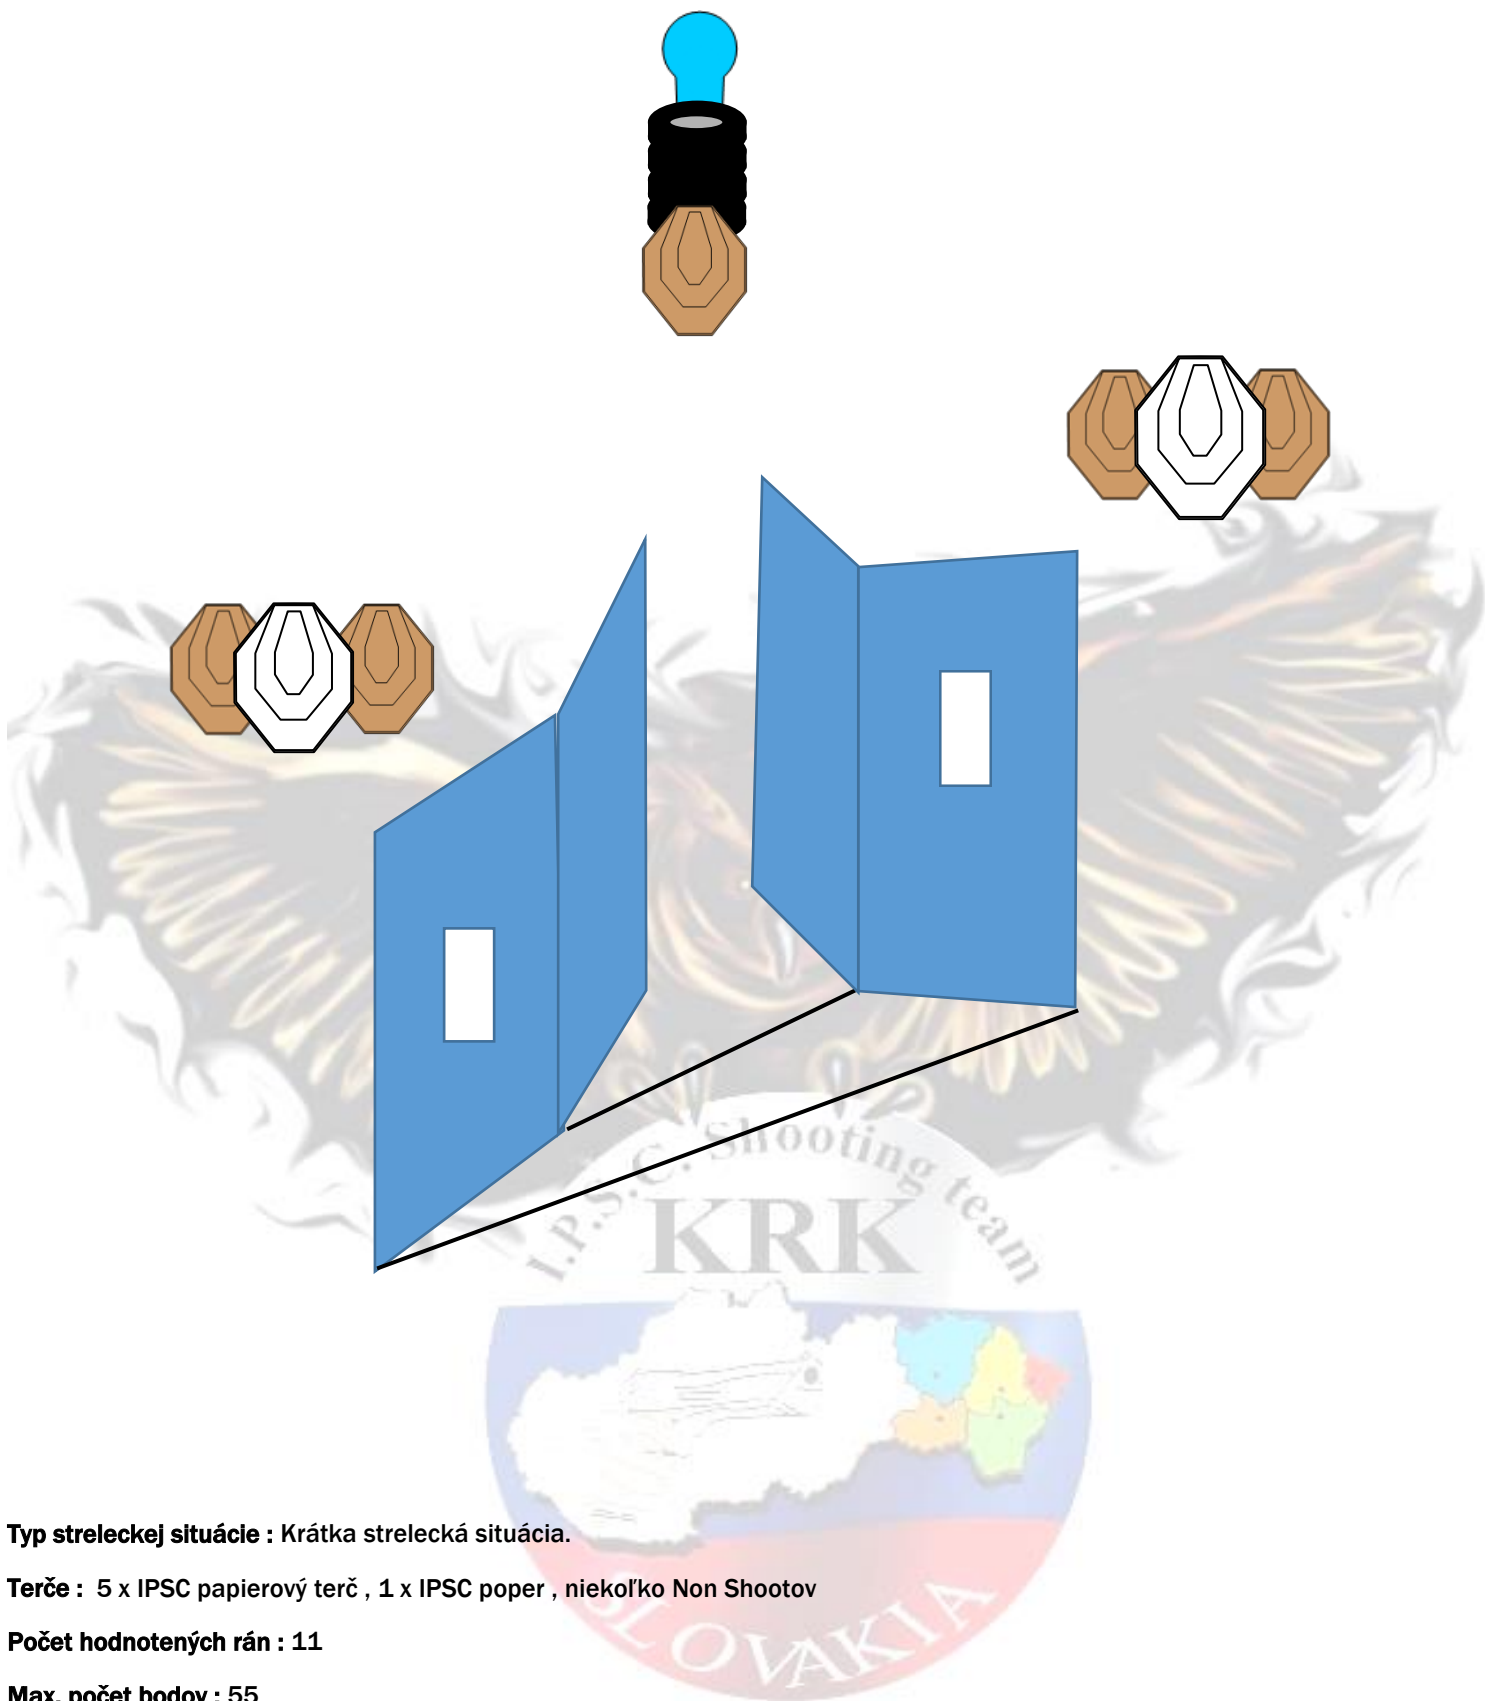

Typ streleckej situácie : Krátka strelecká situácia.

Terče : 5 x IPSC papierový terč , 1 x IPSC poper , niekoľko Non Shootov

Počet hodnotených rán : 11

Max. počet bodov : 55

Štartová pozícia : Strelec stojí vo vymedzenom priestore v uvoľnenom postoji tvárou do strelišťa .

Stav pripravenosti zbrane : Zbraň nabitá ,náboj v komore ,zaistená v puzdre, ostatné zásobníky v nosičoch na opasku.

Štartový signál : Zvukový signál.

Procedúra : Po zvukovom signáli, strelec rieši situáciu voľným štýlom vo vymedzenom priestore. Papierové terče dvoma ranami , kovové terče do spadnutia

Bezpečnostné uhly : 90stupňov vpravo ,vľavo a horná časť valu.